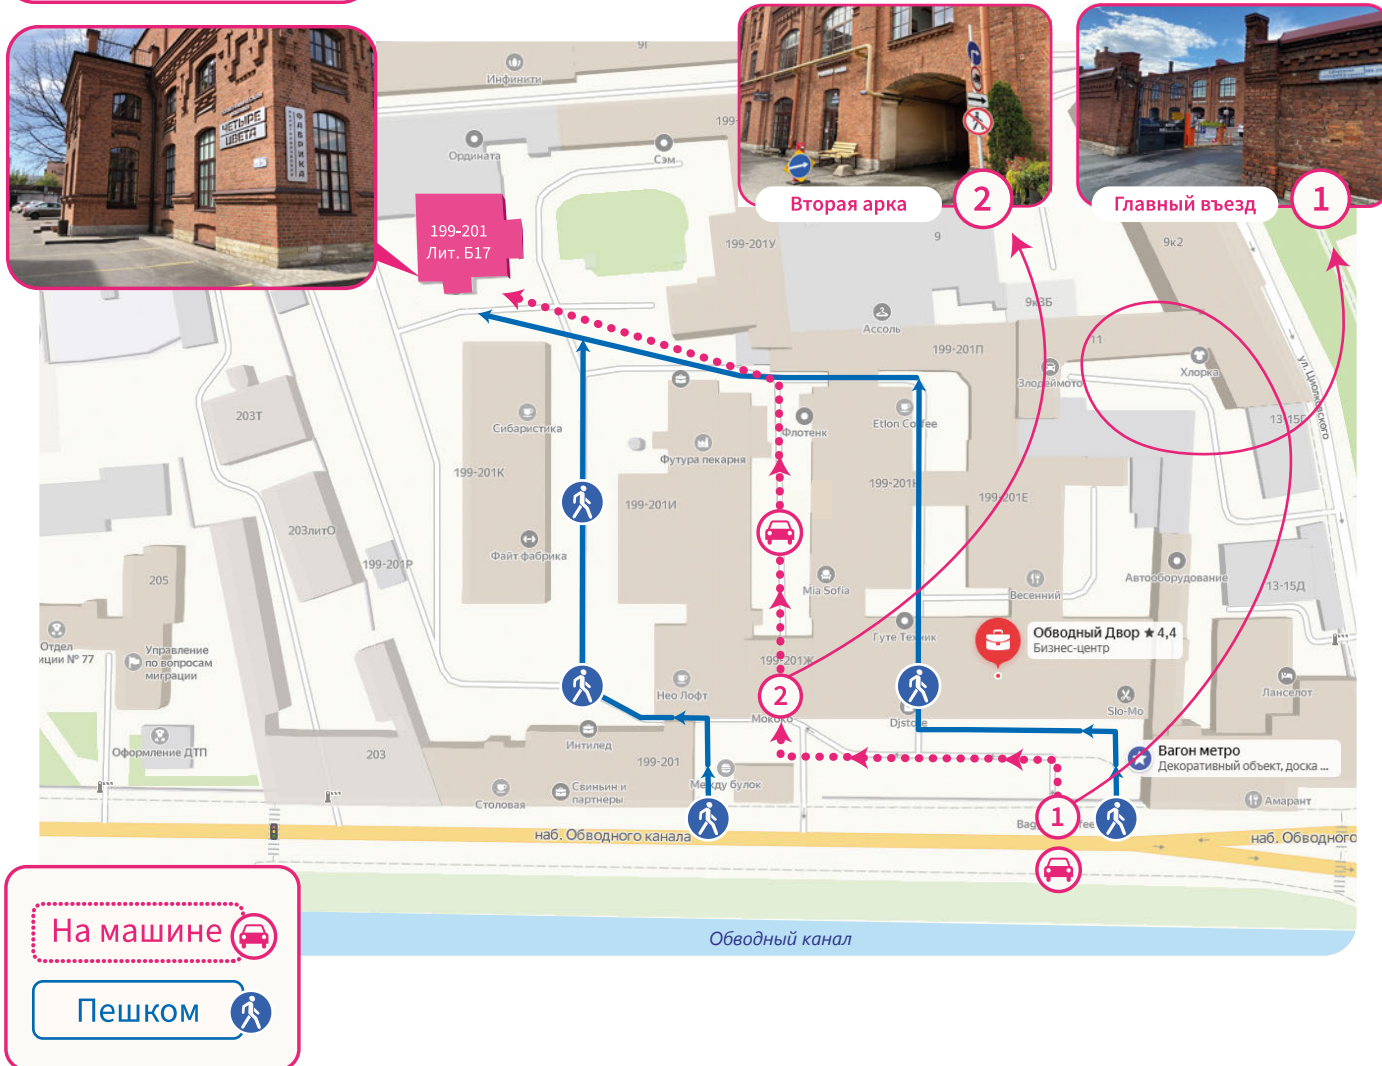

## Схема проезда в типографию «Четыре цвета»

### Как проехать

На въезде на территорию делового центра «Обводный двор» непосредственно перед шлагбаумом в автомате, не выходя из машины получаете пропуск. Поворачиваете налево и проезжаете до арки (арка будет справа от вас). Проезжаете до второй арки (справа от вас). Там будет автомобильный знак «поворот направо». Поверните в арку и едьте прямо до серого здания, на перекрестке поверните налево и проезжайте правее, вы увидите красное кирпичное здание с вывеской «ЧЕТЫРЕ ЦВЕТА».

### Как пройти

Заходите на территорию делового центра «Обводный двор», идете по схеме.

### Адрес

190020, Санкт-Петербург, наб. Обводного канала, 199-201, лит. Б17